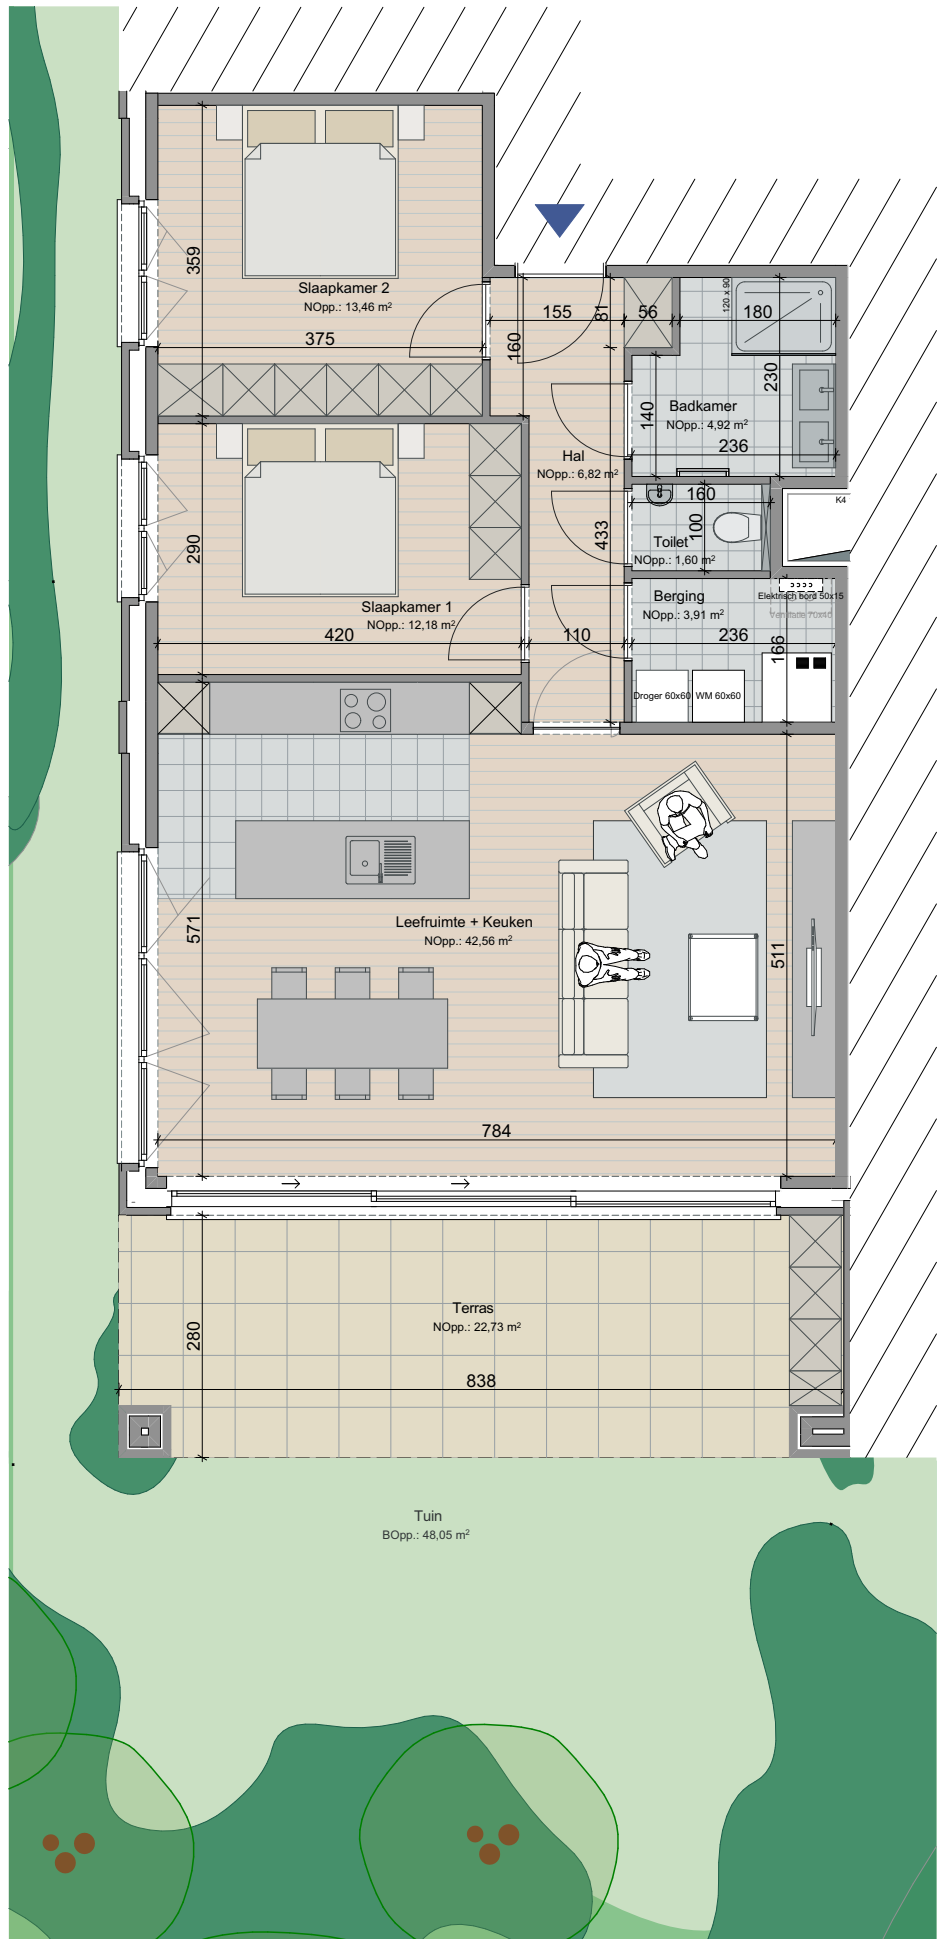

## Appartement A0.04

Oppervlakte 102 m<sup>2</sup>  
Terras 24 m<sup>2</sup>  
Tuin 48 m<sup>2</sup>  
Plafondhoogte 2,70 m

### Verdiepingsplan

### Voorgevel

### Linkergevel

Dit verkoopplan is indicatief. Er kunnen geen rechten ontleend worden aan de tekening. Wijzigingen tijdens de uitvoering zijn mogelijk. Alle maten en oppervlaktes op de tekening zijn indicatief. Elk verschil, in meer of min, zal een verlies of winst zijn voor de kopers zonder een prijsverandering. Alle meubilair en toebehoren zijn illustratief en maken geen deel uit van de verkoopovereenkomst. De plannen van de keukens zijn eveneens louter informatief.