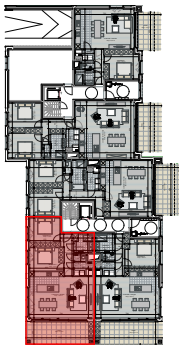

## Appartement A0.04

Oppervlakte 102 m<sup>2</sup>  
Terras 24 m<sup>2</sup>  
Tuin 48 m<sup>2</sup>  
Plafondhoogte 2,70 m

### Verdiepingsplan